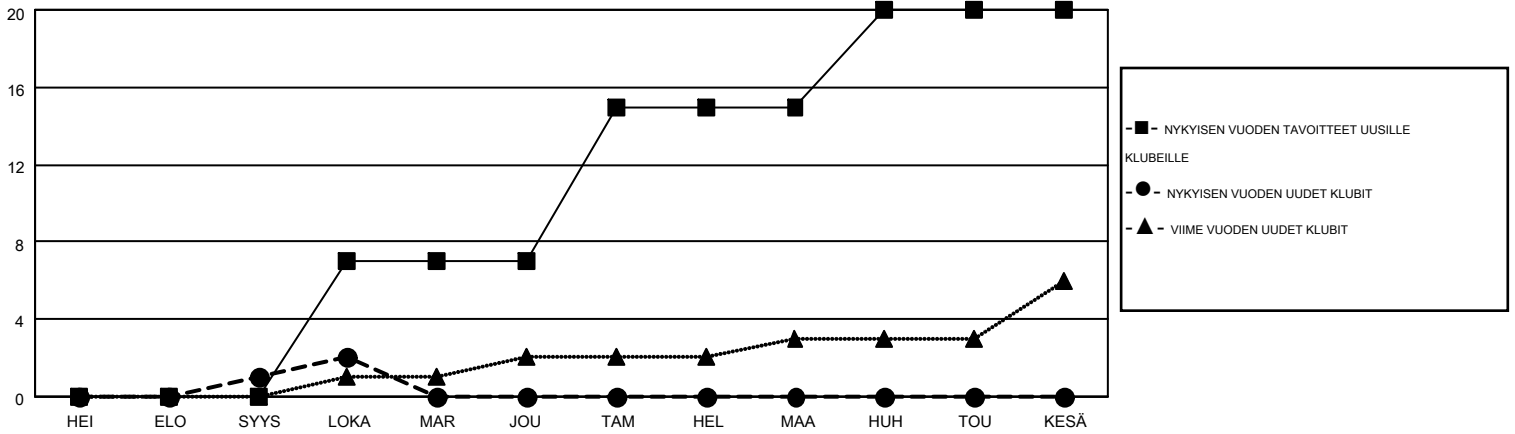

MONTHLY MEMBERSHIP PROGRESS REPORT

Results as of: 10/31/2015

Multiple District 107

LOCATION: FINLAND

GMT: KENNETH PERSSON

GMT VAALIPIIRI 4

Klubit					jäsentä				
TULOKSET 2015-2016					TULOKSET 2015-2016				
NELJÄNNES	UUDEN KLUBIN TAVOITE	UUDET KLUBIT	LOPETETUT KLUBIT	NETTOKASVU/-MENETYS	NELJÄNNES	UUDEN JÄSENEEN TAVOITE	LISÄTYT PERUSTAJAJÄSENET JA UUDET JÄSENET	ERONNEET JÄSENET	NETTOKASVU/-MENETYS
HEI/ELO/SYYS	0	1	1	0	HEI/ELO/SYYS	-119	188	399	-211
LOKA/MAR/JOU	7	1	0	1	LOKA/MAR/JOU	299	185	192	-7
TAM/HEL/MAA	8	0	0	0	TAM/HEL/MAA	385	0	0	0
HUH/TOU/KESÄ	5	0	0	0	HUH/TOU/KESÄ	82	0	0	0

TAVOITTEET JA UUDET KLUBIT, KUMULATIIVINEN

TAVOITTEET JA JÄSENET, KUMULATIIVINEN

LAKKAUTETUT KLUBIT: 1

214 CLUBS OF 932 LISÄNNYT YHDEN TAI USEAMMAN UUTTA JÄSENTÄ

SUKUPUOLIJAKAUMA

MIES	19,709 (80.85%)
NAINEN	4,667 (19.15%)