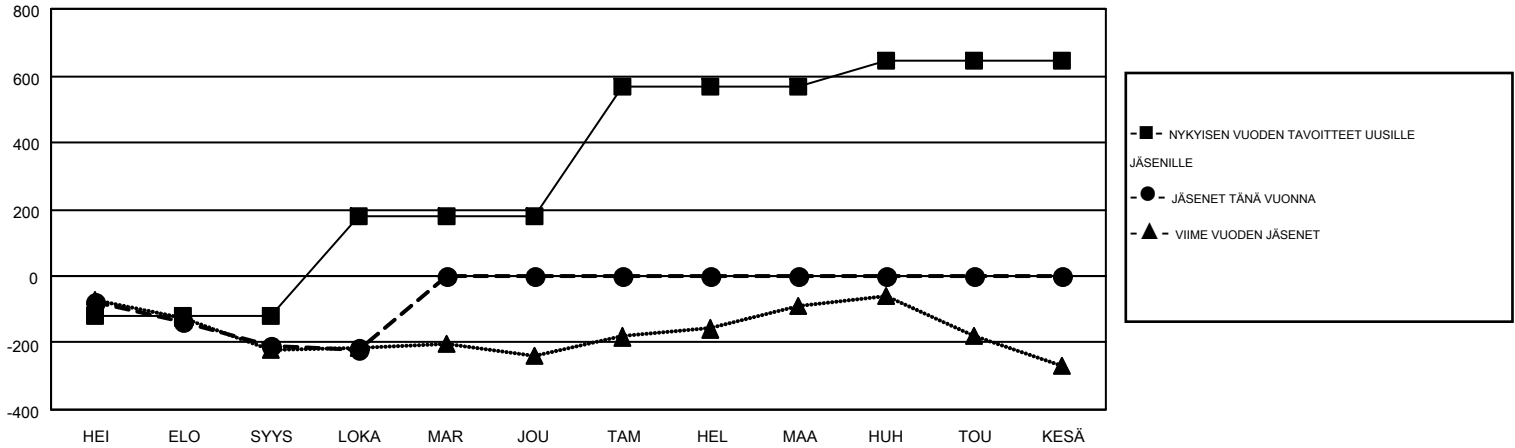

MONTHLY MEMBERSHIP PROGRESS REPORT

Results as of: 10/31/2015

Multiple District 107

LOCATION: FINLAND

GMT: KENNETH PERSSON

GMT VAALIPIIRI 4

Klubit					jäsentä				
TULOKSET 2015-2016					TULOKSET 2015-2016				
NELJÄNNES	UUDEN KLUBIN TAVOITE	UUDET KLUBIT	LOPETETUT KLUBIT	NETTOKASVU/-MENETYS	NELJÄNNES	UUDEN JÄSENEEN TAVOITE	LISÄTYT PERUSTAJAJÄSENET JA UUDET JÄSENET	ERONNEET JÄSENET	NETTOKASVU/-MENETYS
HEI/ELO/SYYS	0	1	1	0	HEI/ELO/SYYS	-119	188	399	-211
LOKA/MAR/JOU	7	1	0	1	LOKA/MAR/JOU	299	185	192	-7
TAM/HEL/MAA	8	0	0	0	TAM/HEL/MAA	385	0	0	0
HUH/TOU/KESÄ	5	0	0	0	HUH/TOU/KESÄ	82	0	0	0

TAVOITTEET JA UUDET KLUBIT, KUMULATIIVINEN

TAVOITTEET JA JÄSENET, KUMULATIIVINEN

LAKKAUTETUT KLUBIT: 1

214 CLUBS OF 932 LISÄNNYT YHDEN TAI USEAMMAN UUTTA JÄSENTÄ

SUKUPUOLIJAKAUMA

MIES	19,709 (80.85%)
NAINEN	4,667 (19.15%)